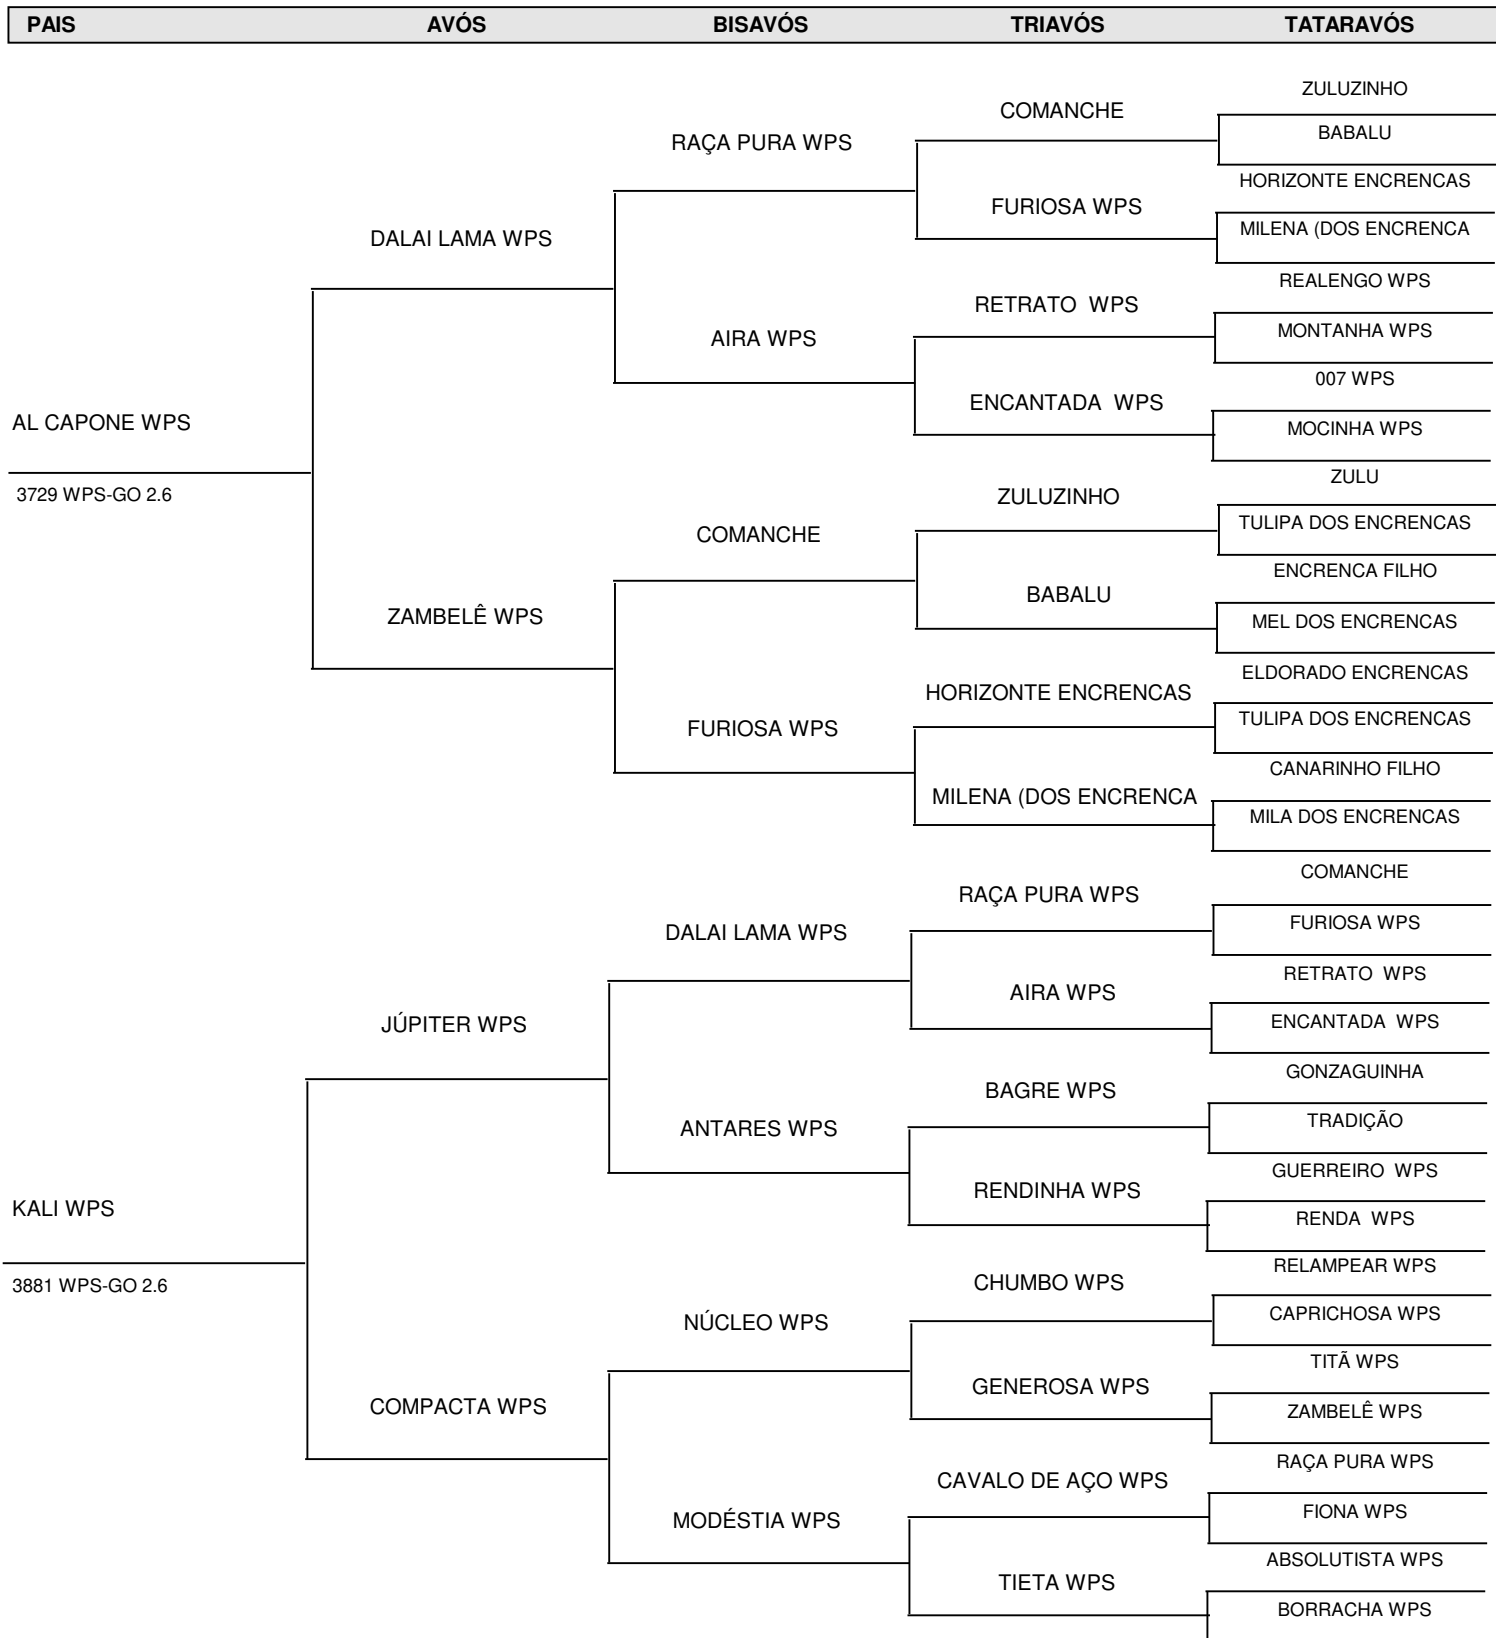

WPS CRIADOURO REALENGO LTDA EPP

Av. Primeiro de Maio Nº 455 - Qd. 02 Lt. 01, V. São Luiz - Goiânia - GO
 Fone: (62) 3211-5771 - CNPJ: 04.577.179/0001-03 - Insc. Estadual: 10.341.578-5

ÁRVORE GENEALÓGICA

NOME: 3998 WPS
ANEL: 3998 WPS-GO 2.6

CURIÓ MACHO
NASCIDO: 02/08/2021
CIG: 069877

AUTORIZADO SEMAD/GO CTF IBAMA:68114

KALI WPS

3881 WPS-GO 2.6