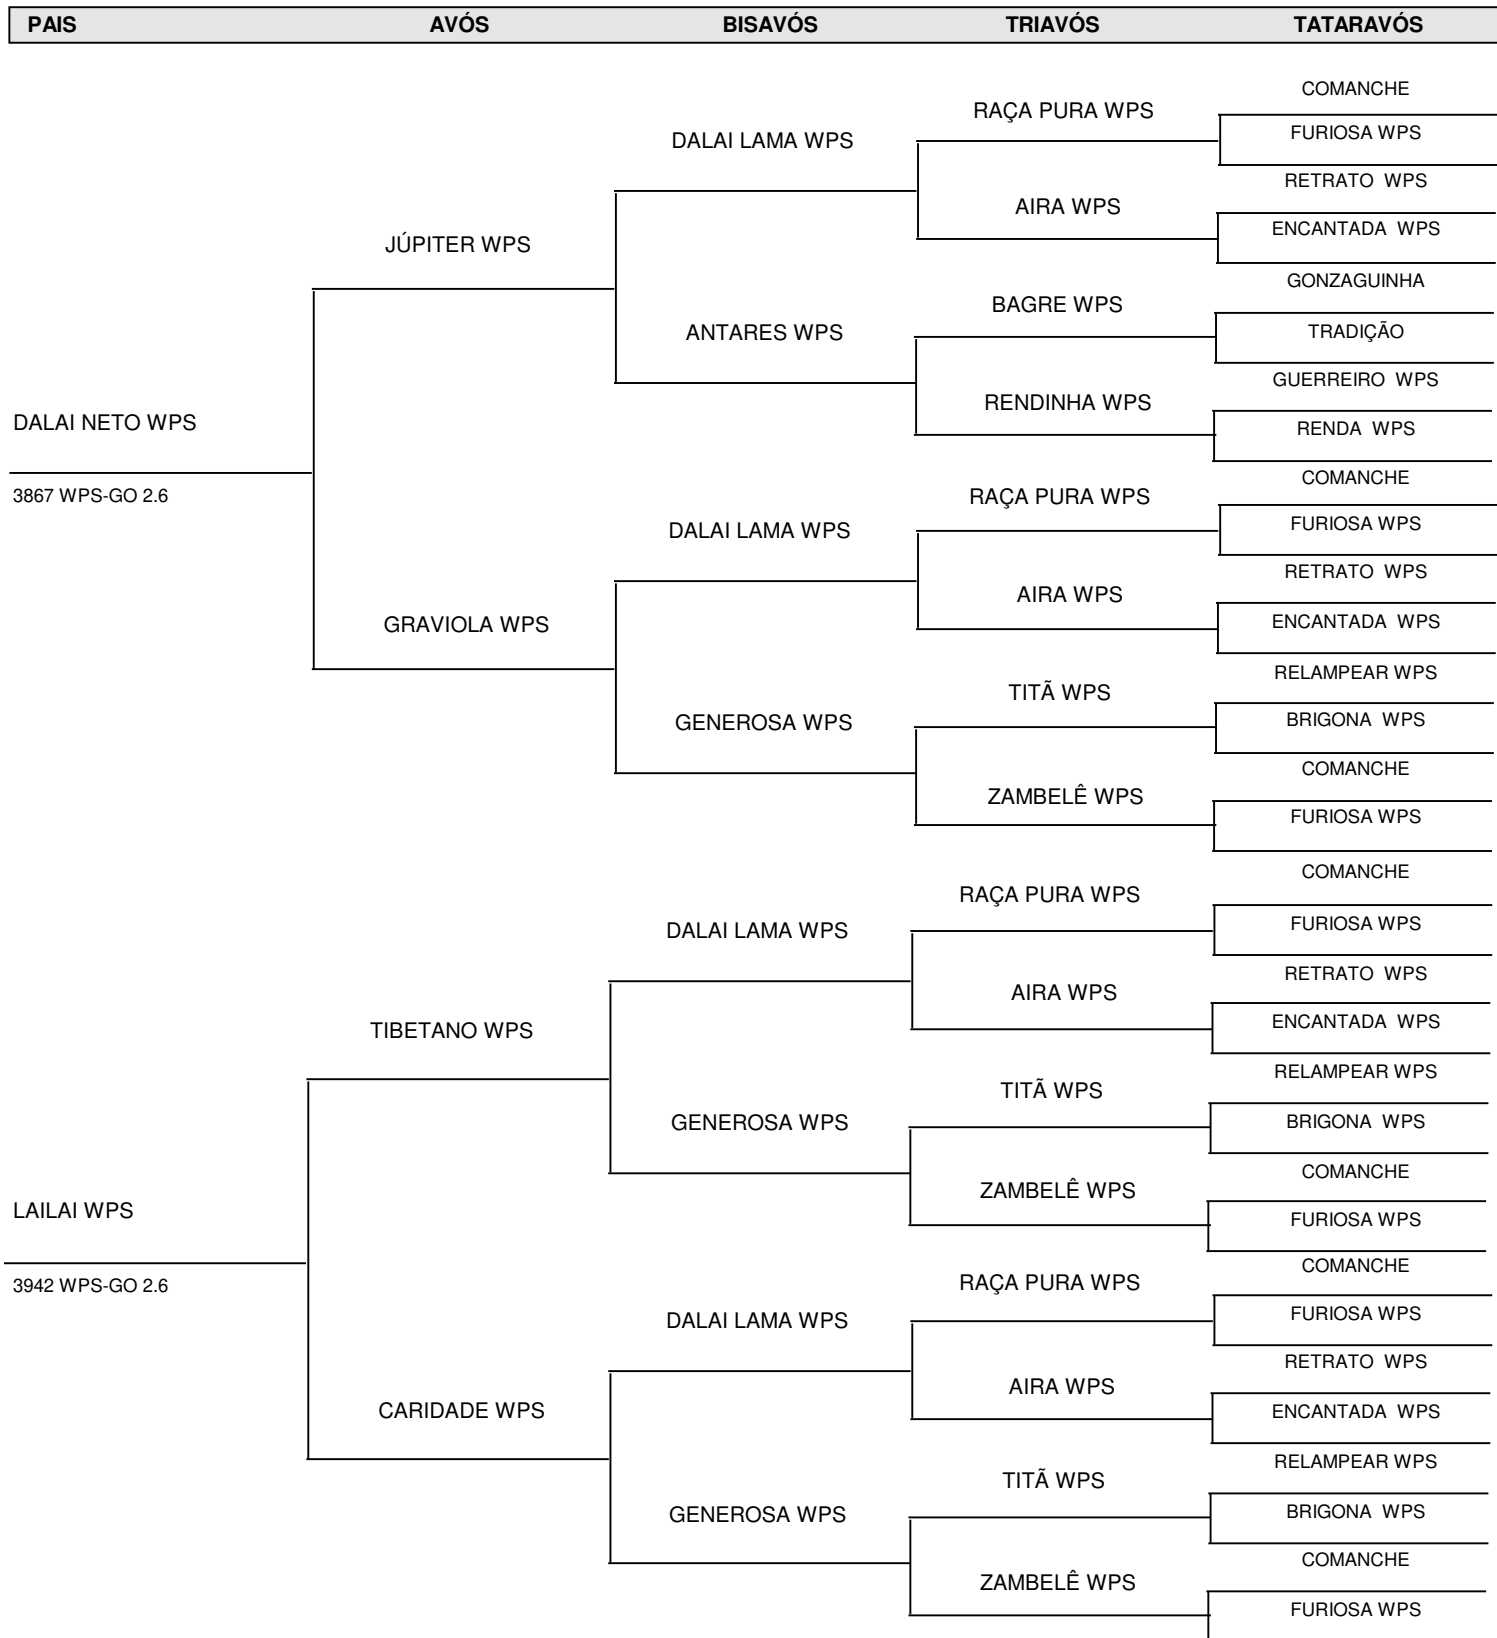

WPS CRIADOURO REALENGO LTDA EPP

Av. Primeiro de Maio Nº 455 - Qd. 02 Lt. 01, V. São Luiz - Goiânia - GO
 Fone: (62) 3211-5771 - CNPJ: 04.577.179/0001-03 - Insc. Estadual: 10.341.578-5

ÁRVORE GENEALÓGICA

NOME: 4044 WPS
ANEL: 4044 WPS-GO 2.6

CURIÓ FÊMEA
NASCIDO: 04/03/2022
CIG: 068288

AUTORIZADO SEMAD/GO CTF IBAMA:68114

LAILAI WPS
3942 WPS-GO 2.6