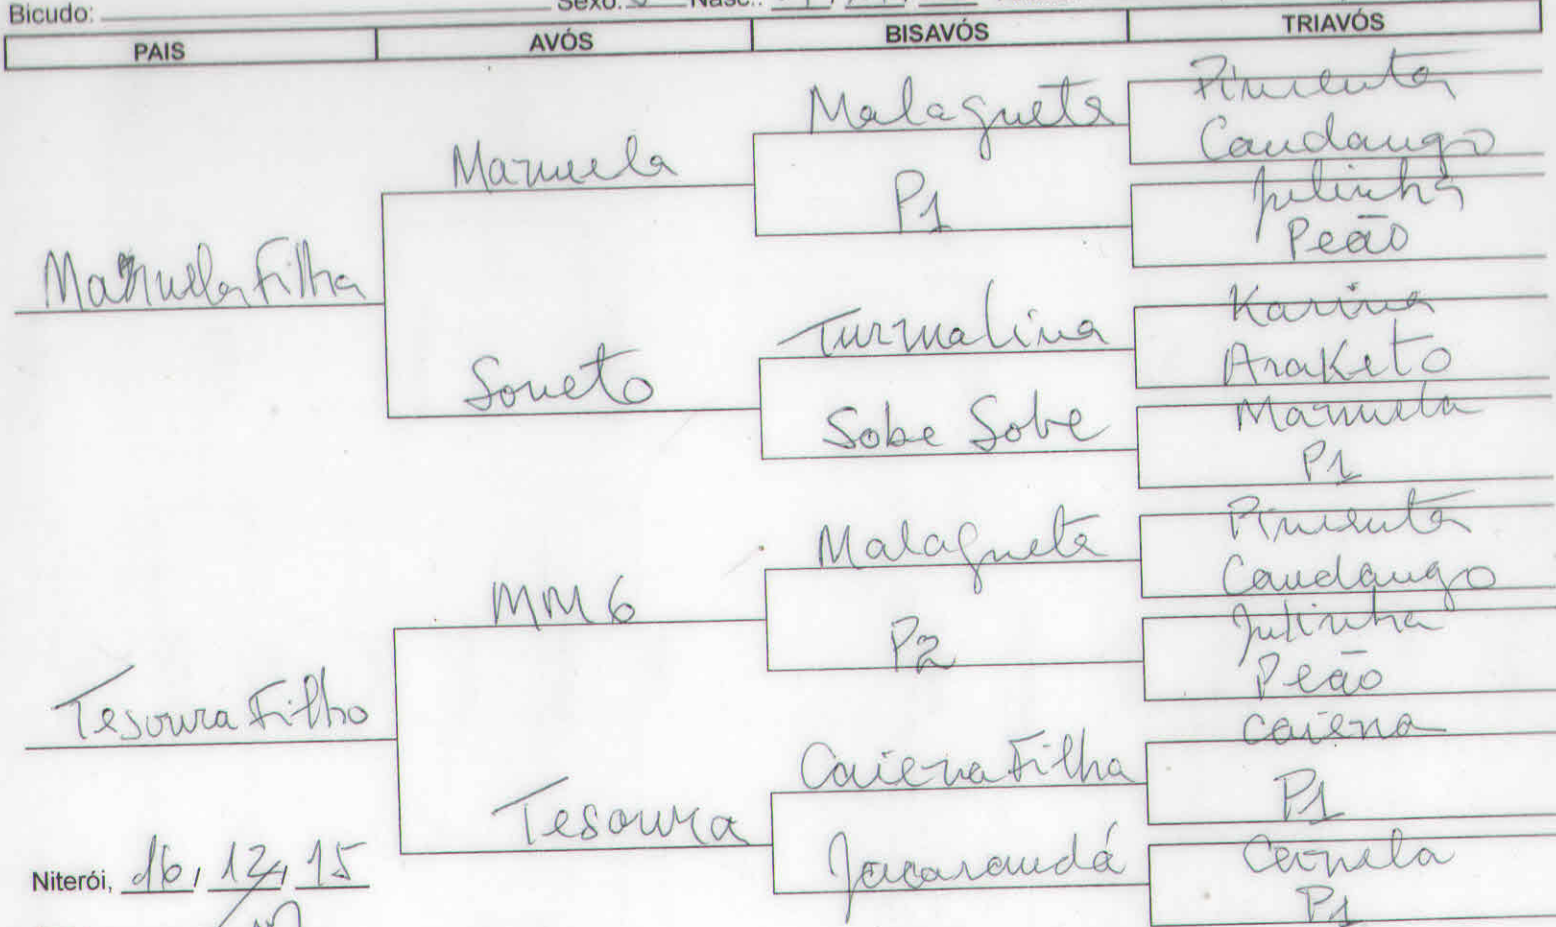

Bicudo: \_\_\_\_\_ Sexo: ♂ Nasc.: 07, 11, 15 Anilha: SIGPASS, 3.0, RJ/A, 000592

Niterói, 06, 12, 15

Ass.: [Signature]