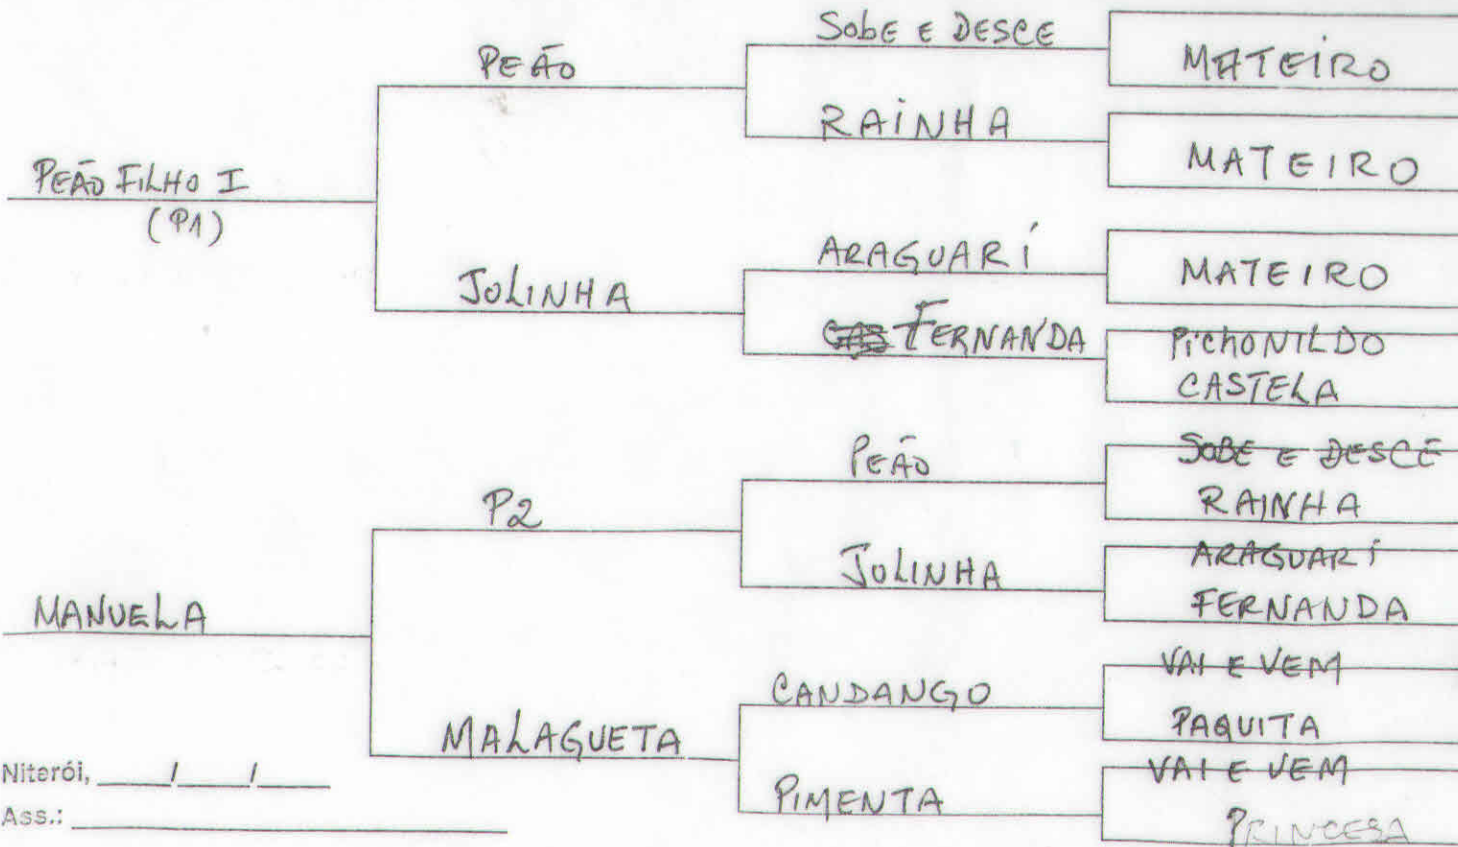

BICUDO SOBE-SOBE

0155 IBAMA-01-02-19 RJ 3.0

AILTON MILWARD AZEVEDO - Sócio 0002 do Clube de Criadores de Pássaros de Niterói (CCPN)

Rua Henri Matisse, 16 - Pendotiba - Niterói - RJ - CEP: 24.322-250 - Tel.: (21) 2617-6202

Árvore Genealógica do Bicudo: FILHOTE Sexo: MASC Nasc.: 07/10/2003 Anilha: 0155,3,19RJ,IBAMA,01/02

| PAIS | AVÓS | BISAVÓS | TRIAVÓS |
|------|------|---------|---------|
|------|------|---------|---------|