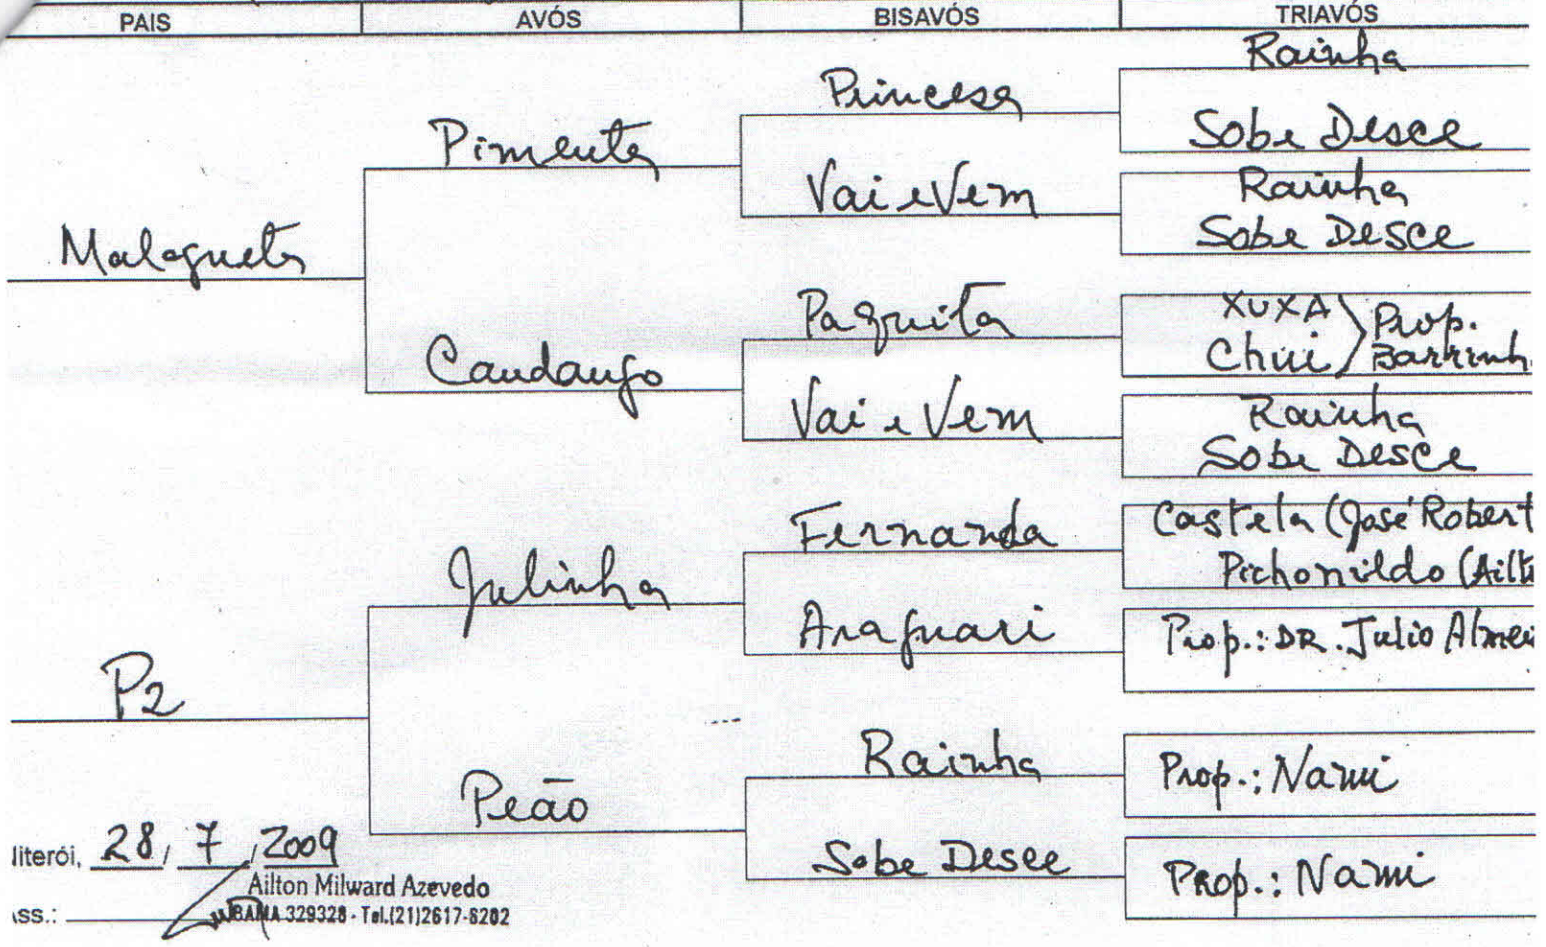

do: MM2 (Mamela 2) Sexo: ♀ Nasc.: 15/01/2005 Anilha: IBAMA 03/04,3.0,13322

AILTON MILWARD AZEVEDO - IBAMA 329328 - Niterói - Tel.: (21) 2617-6202

Bicudo: MM2 (Mamela 2) Sexo: ♀ Nasc.: 15/01/2005 Anilha: IBAMA 03/04,3.0,013322